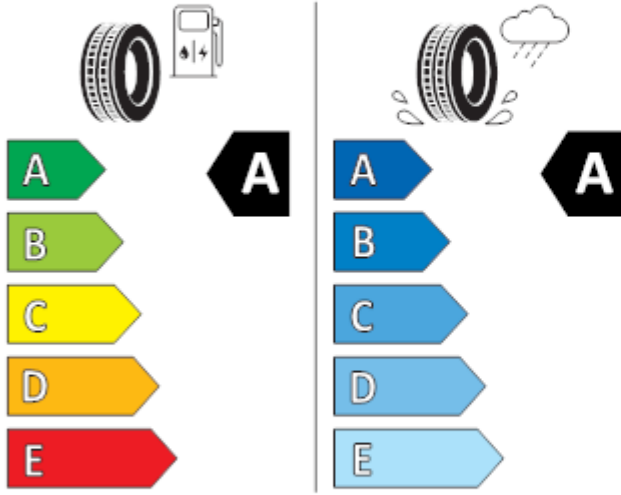

Continental

0358217

215/55 R 17 94 V

C1