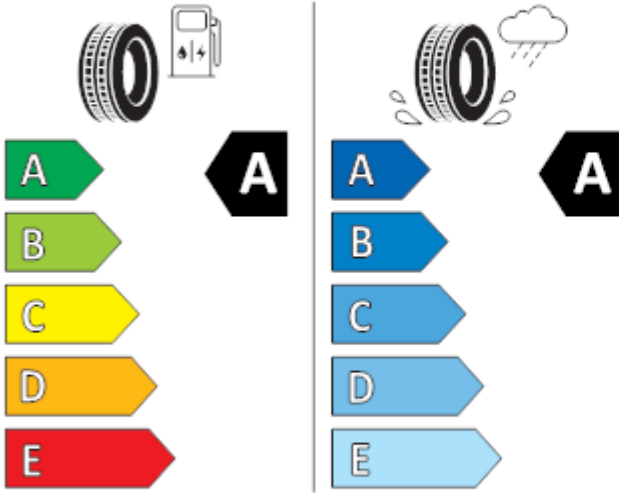

13952

215/55 R17 94 V

C1

2020/740

BRIDGESTONE

13952

215/55 R17 94 V

C1