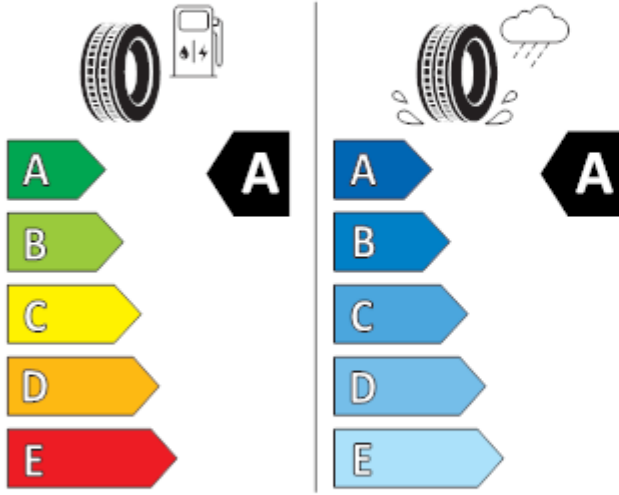

C1

**A**

**B**

2020/740

NEXENTIRE

18133

205/55R16 91 V

C1