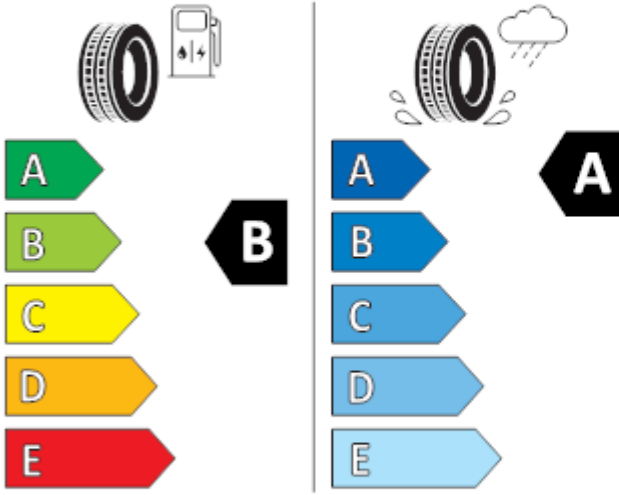

GOODYEAR

546233

205/50R17 89 V

C1

2020/740

ENERG ⚡

Bridgestone

13650

205/50 R17 89V

C1

A

B

C

D

E

B