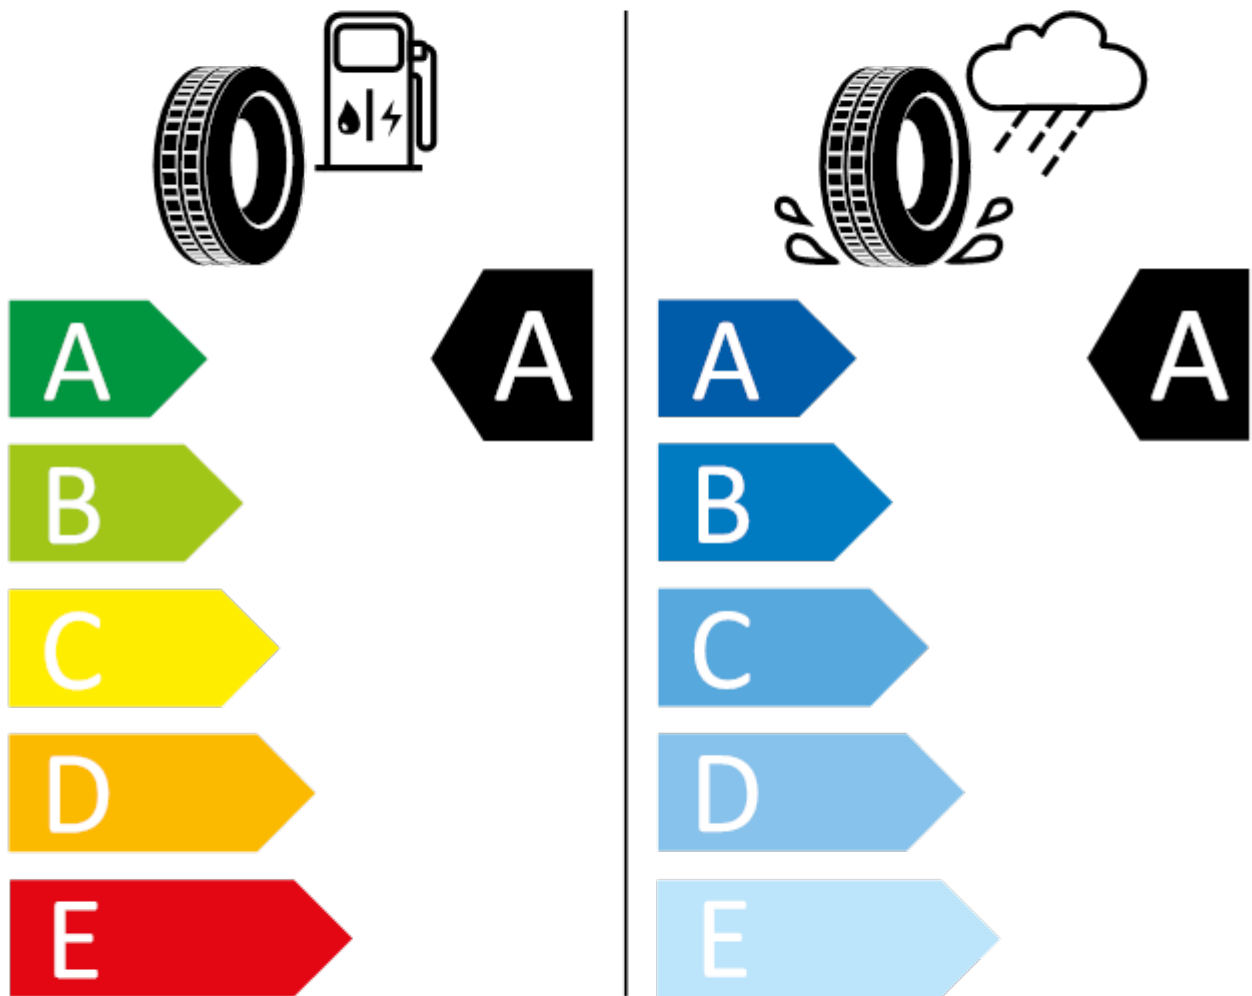

ENERG ⚡

Continental

358217

215/55 R17 94V

C1

2020/740

ENERG ⚡

GOODYEAR