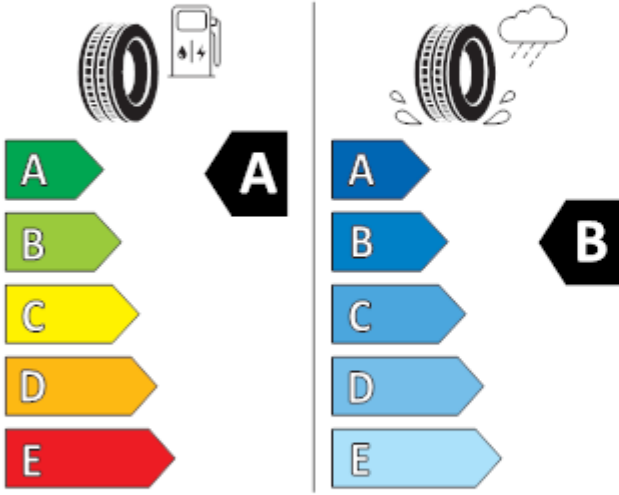

C1

2020/740

GOODYEAR

546612

205/55R17 91 V

C1

2020/740