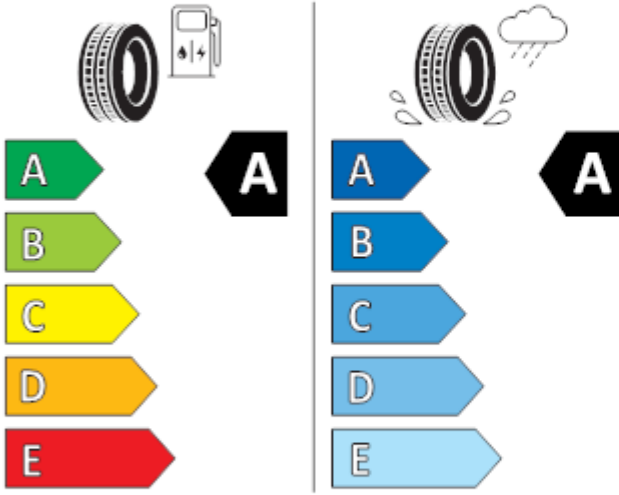

C1

2020/740

BRIDGESTONE

13946

195/55 R16 91 V XL

C1

2020/740